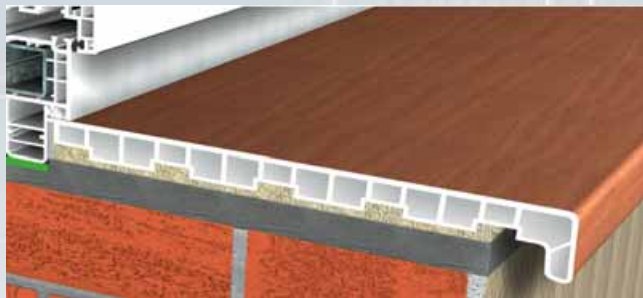

Parapety wewnętrzne PVC

idealne profile :: idealne okna

nowoczesna technologia
wyjątkowa stylistyka

Parapety wewnętrzne

aluplast[®]

Kunststoff-Fenstersysteme

Stylowe akcenty domu

Twój regionalny przedstawiciel **aluplast**

Parapety wewnętrzne

PIĘKNO WEWNĄTRZ

Coraz częściej w nowoczesnych aranżacjach mieszkań i domów eksponuje się parapety wewnętrzne, których powierzchnia pełni rolę dodatkowej półki np. na rośliny doniczkowe czy różnego rodzaju drobiazgi.

Aby parapet mógł dobrze spełniać taką funkcję, musi być nie tylko wyjątkowo estetyczny, ale także odporny na uszkodzenia i trwały. Parapety wewnętrzne Aluplast wykonane są z wielokomorowego PCV, co gwarantuje ich stabilność oraz bezproblemową pielęgnację. Ich dodatkową zaletą jest także wyjątkowo prosty montaż przy pomocy zaprawy, taśmy uszczelniającej, pianki montażowej i silikonu. Parapety te dostępne są w dowolnych kolorach. Do każdego parapetu dołączane są estetyczne i kolorystycznie dobrane zaślepki.